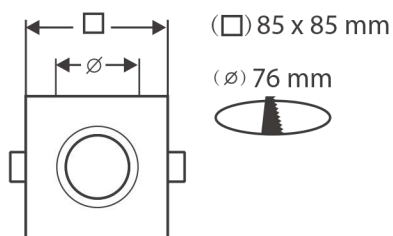

Fixation plafond : Ailettes sur ressorts

Fixation ampoule : Cerclage à clipser

Emballage : Boite

EAN : 3701124425539

### Paramètres

Matériaux utilisés : Aluminium

Poids Net : ≈0,103 Kg