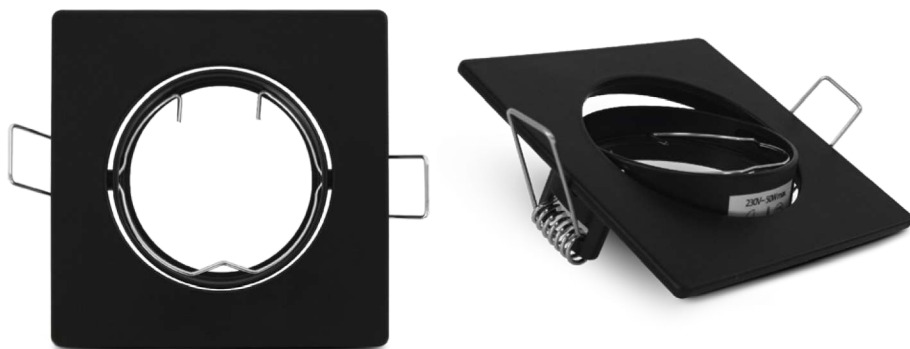

## SUPPORT PLAFOND - ORIENTABLE - CARRÉ NOIR MAT - 85x85mm

REF : 77080

Ref. 77080

Produit : Support plafond

Finition : Noir Mat

**Orientable : Oui**

Dimensions (L x l) : 85 x 85 mm

Dimensions perçage : Ø76 mm

Fixation plafond : Ailettes sur ressorts

Fixation ampoule : Cerclage à clipser

Emballage : Boite

EAN : 3701124425539

### Paramètres

Matériaux utilisés : Aluminium

Poids Net : ≈0,103 Kg