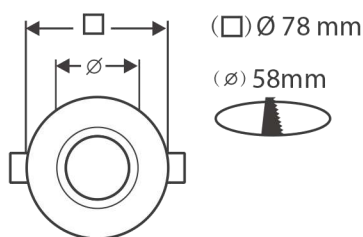

SUPPORT PLAFOND - ROND - NOIR - Ø78 MM

REF : 77090

Ref. 77090

Produit : Support plafond

Finition extérieure : Noir

Orientable : Non

Dimension : Ø78 mm

Dimension perçage : Ø58 mm

Fixation plafond : Ailettes sur ressorts

Fixation ampoule : Cerclage à clipser

Emballage : Boite

EAN : 3701124425546

Paramètres

Matériaux utilisés : Aluminium

Indice de protection IP : IP20

Poids Net : 0,047 Kg