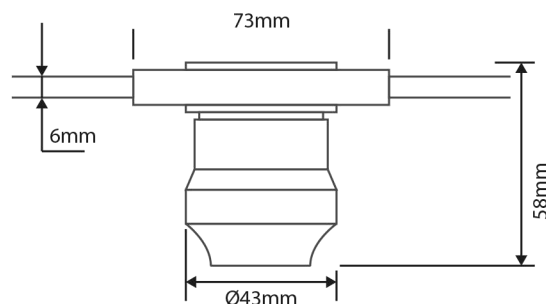

## GUIRLANDE FORAINE CÂBLE PLAT 10 MÈTRES

REF : 51012

### Ref. 51012

Produit : Guirlande foraine câble plat

Finition : Noir

Dimensions : 10 mètres

Emballage : Boite

Douilles : 10

Culot : E27\*

**Compatible : LED / Fluocompacte / Halogen**

### Dimensions

### Options

Câble d'alimentation  
pour guirlande foraine  
(Ref. **5104**)

Joint silicone étanche  
pour guirlande foraine  
(Ref. **51021**)

Largeur câble : 13 mm

Épaisseur câble : 5 mm

Câble : 2 x 1,5 mm<sup>2</sup>