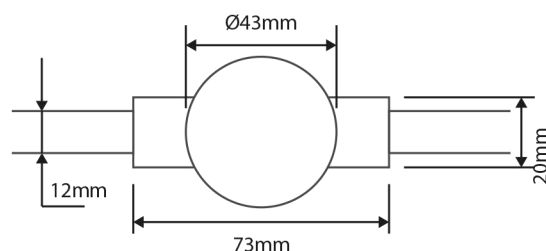

## GUIRLANDE FORAINE CÂBLE PLAT 10 MÈTRES

REF : 51012

### Ref. 51012

Produit : Guirlande foraine câble plat

Finition : Noir

Dimensions : 10 mètres

Emballage : Boite

Douilles : 10

Culot : E27\*

**Compatible : LED / Fluocompacte / Halogen**

### Dimensions

### Options

Câble d'alimentation  
pour guirlande foraine  
(Ref. **5104**)

Joint silicone étanche  
pour guirlande foraine  
(Ref. **51021**)

Largeur câble : 13 mm

Épaisseur câble : 5 mm

Câble : 2 x 1,5 mm<sup>2</sup>