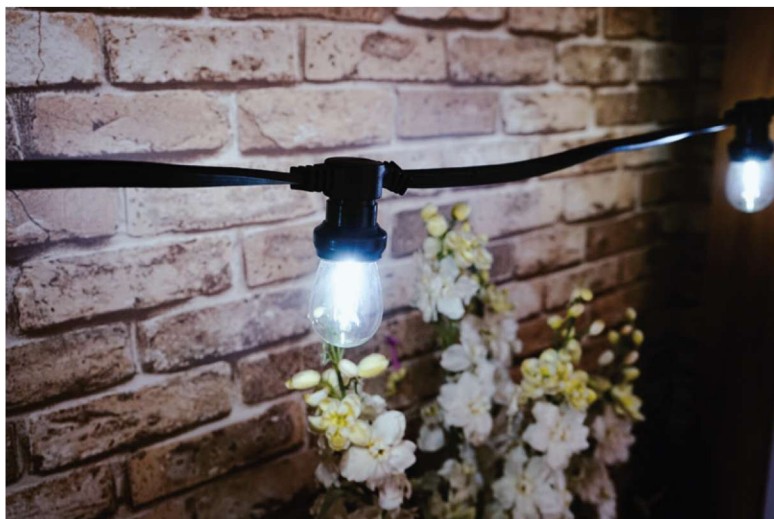

## GUIRLANDE FORAINE CÂBLE PLAT 10 MÈTRES

REF : 51012

### Ref. 51012

Produit : Guirlande foraine câble plat

Finition : Noir

Dimensions : 10 mètres

Emballage : Boite

Douilles : 10

Culot : E27\*

**Compatible : LED / Fluocompacte / Halogen**

### Options

Câble d'alimentation  
pour guirlande foraine  
(Ref. **5104**)

Joint silicone étanche  
pour guirlande foraine  
(Ref. **51021**)

Largeur câble : 13 mm

Épaisseur câble : 5 mm

Câble : 2 x 1,5 mm<sup>2</sup>