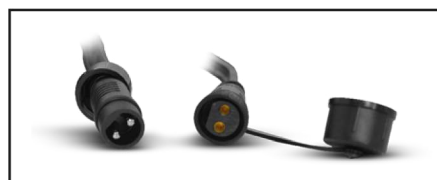

## GUIRLANDE FORAINE CÂBLE PLAT 10 MÈTRES

REF : 51012

### Ref. 51012

Produit : Guirlande foraine câble plat

Finition : Noir

Dimensions : 10 mètres

Emballage : Boite

Douilles : 10

Culot : E27\*

**Compatible : LED / Fluocompacte / Halogen**

### Options

Câble d'alimentation  
pour guirlande foraine  
(Ref. **5104**)

Joint silicone étanche  
pour guirlande foraine  
(Ref. **51021**)

Largeur câble : 13 mm

Épaisseur câble : 5 mm

Câble : 2 x 1,5 mm<sup>2</sup>