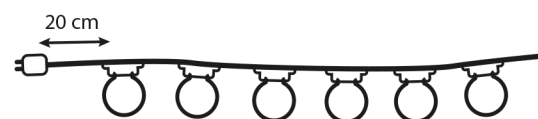

### Ref. 51012

Produit : Guirlande foraine câble plat

Finition : Noir

Dimensions : 10 mètres

Emballage : Boite

Douilles : 10

Culot : E27\*

**Compatible : LED / Fluocompacte / Halogen**

### Dimensions

### Options

Câble d'alimentation  
pour guirlande foraine  
(Ref. **5104**)

Joint silicone étanche  
pour guirlande foraine  
(Ref. **51021**)

Largeur câble : 13 mm

Épaisseur câble : 5 mm

Câble : 2 x 1,5 mm<sup>2</sup>