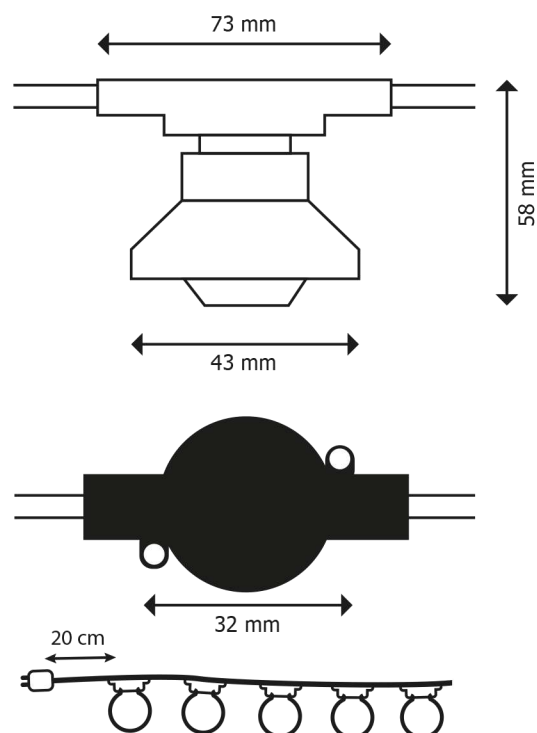

GUIRLANDE FORAINE CÂBLE PLAT 10 MÈTRES

REF : 51022

Options

Câble d'alimentation pour guirlande foraine (Ref. **5104**)

* IP44 non garanti :

- lors d'un changement d'ampoule hors Gamme MIIDEX LIGHTING B22 - 1W
- si tous les joints d'étanchéité ne sont pas correctement placés
- si l'état de la guirlande ou des joints est dégradé

Ref. 51022

Produit : Guirlande foraine câble plat

Finition : Noir

Dimensions : 10 mètres

Emballage : Boite

Douilles : 20

Culot : B22*

Compatible : LED / Fluocompacte / Halogen

Pmax ≈ 1500W Max

EAN : 3701124425287

Câble d'alimentation non inclus (Ref. 5104)

Ampoules non fournies

Dimensions

Largeur câble : 13 mm

Épaisseur câble : 5 mm

Câble : 2 x 1,5 mm²