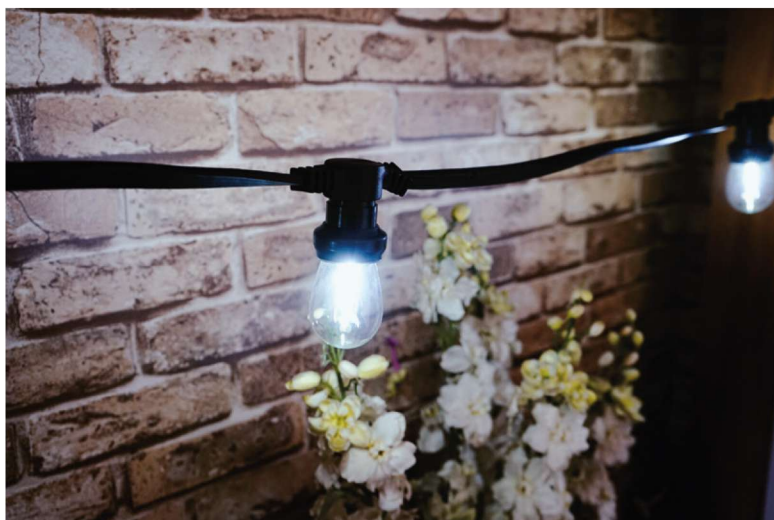

GUIRLANDE FORAINE CÂBLE PLAT 10 MÈTRES

REF : 51022

Options

Câble d'alimentation pour guirlande foraine (Ref. **5104**)

* IP44 non garanti :

- lors d'un changement d'ampoule hors Gamme MIIDEX LIGHTING B22 - 1W
- si tous les joints d'étanchéité ne sont pas correctement placés
- si l'état de la guirlande ou des joints est dégradé

Ref. 51022

Produit : Guirlande foraine câble plat

Finition : Noir

Dimensions : 10 mètres

Emballage : Boite

Douilles : 20

Culot : B22*

Compatible : LED / Fluocompacte / Halogen