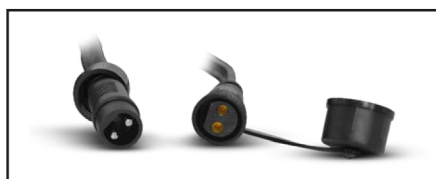

GUIRLANDE FORAINE CÂBLE PLAT 10 MÈTRES

REF : 51022

Options

Câble d'alimentation pour guirlande foraine (Ref. **5104**)

* IP44 non garanti :

- lors d'un changement d'ampoule hors Gamme MIIDEX LIGHTING B22 - 1W
- si tous les joints d'étanchéité ne sont pas correctement placés
- si l'état de la guirlande ou des joints est dégradé

Ref. 51022

Produit : Guirlande foraine câble plat

Finition : Noir

Dimensions : 10 mètres

Emballage : Boite

Douilles : 20

Culot : B22*

Compatible : LED / Fluocompacte / Halogen