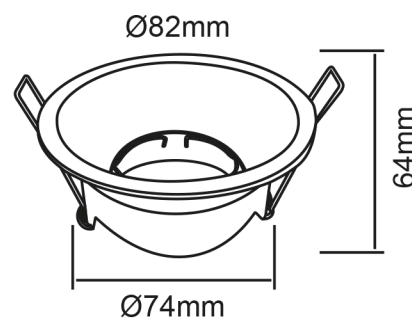

SUPPORT PLAFOND - BASSE LUMINANCE - ROND - NOIR Ø82x64mm

REF : 77260

Ref. 77260

Produit : Support plafond Basse Luminance

Orientable : Rotatif

Dimensions (Ø x H) : Ø82 x 64 mm

Dimensions de perçage : Ø74 mm

Fixation plafond : Ailettes sur ressorts

Fixation ampoule : Cerclage à clipser

Finition : Noir

Emballage : Boite

EAN : 3701124425454

Possibilité de serrer pour bloquer la rotation

Paramètres Electriques

Angle inclinaison : 30°

Matériaux utilisés : Aluminium

Indice de protection IP : IP20

Poids Net : 0,046 Kg

Dimensions

Épaisseur de la collerette : 1,5 mm