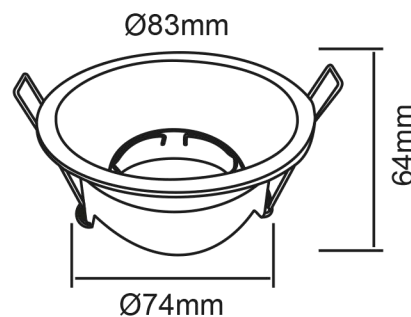

SUPPORT PLAFOND - BASSE LUMINANCE - ROND - NOIR

Ø83 x 64mm

REF : 77250

Ref. 77250

Produit : Support plafond Basse Luminance

Orientable : Non

Dimensions (Ø x H) : Ø83 x 64 mm

Dimensions de perçage : Ø74 mm

Fixation plafond : Ailettes sur ressorts

Fixation ampoule : Cerclage à clipser

Finition : Noir

Emballage : Boite

EAN : 3701124425461

Paramètres Electriques

Matériaux utilisés : Aluminium + PC

Indice de protection IP : IP20

Poids Net : 0,036 Kg

Dimensions

Épaisseur de la collerette : 1,5 mm