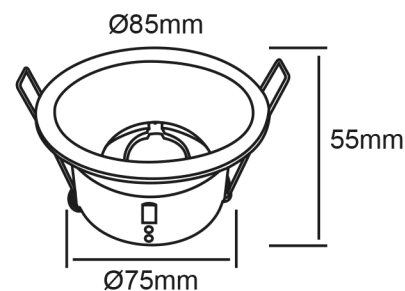

## SUPPORT PLAFOND - BASSE LUMINANCE - ROND

Ø85x55mm

REF : 77240

Ref. 77240

Produit : Support plafond Basse Luminance

**Orientable : Fixe**

Dimensions (Ø x H) : Ø85 x 55 mm

Diamètre de perçage : Ø75 mm

Fixation plafond : Ailettes sur ressorts

Fixation ampoule : Étrier de fixation

**Finition : Noir**

Emballage : Boite

EAN : 3701124425478

### Dimensions

### Paramètres Electriques

Matériaux utilisés : Aluminium + PC + Verre

Indice de protection IP : IP65/20

Poids Net : 0,145 Kg