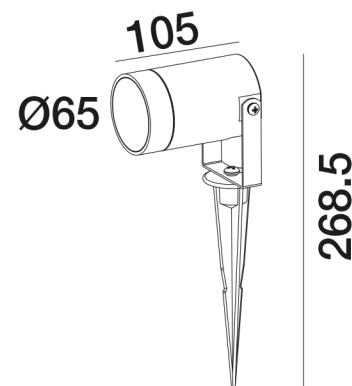

### Ref. 702830

Type : Projecteur Piquet LED + Douille GU5.3

Finition extérieure : Noir

Puissance Max : 7W LED

Dimensions (Ø x H) : Ø65 x 105 mm

Emballage : Boite

EAN : 3701124425645

### Dimensions

Longueur de câble : 3G 1.0mm<sup>2</sup> x 1m  
HOSRN-F

*Hauteur max entre la base de la douille  
et la vitre : 40mm*