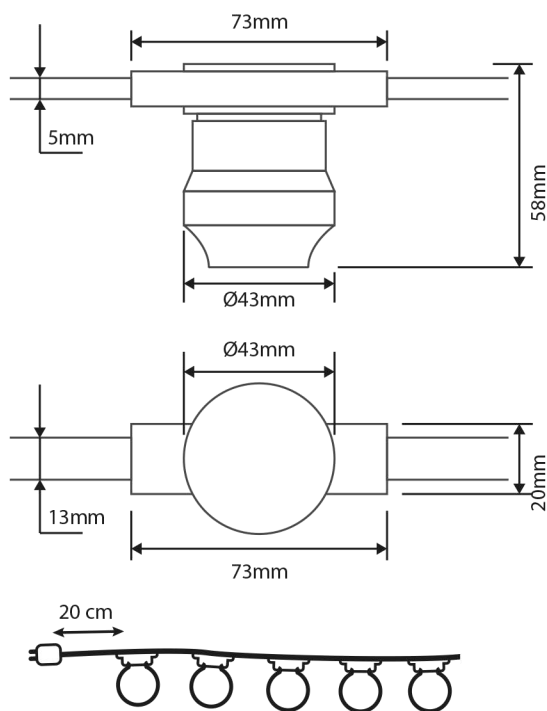

GUIRLANDE FORAINE CÂBLE PLAT 10 MÈTRES

REF : 51011

Options

Câble d'alimentation pour guirlande foraine (Ref. **5104**)

* IP44 non garanti :

- lors d'un changement d'ampoule hors Gamme MIIDEX LIGHTING E27 - 1W
- si tous les joints d'étanchéité ne sont pas correctement placés
- si l'état de la guirlande ou des joints est dégradé

Ref. 51011

Produit : Guirlande foraine câble plat

Finition : Noir

Dimensions : 10 mètres

Emballage : Boite

Douilles : 20

Culot : E27*

Compatible : LED / Fluocompacte / Halogen

Pmax ≈ 1500W Max

EAN : 3701124425843

Câble d'alimentation non inclus (Ref. 5104)

Ampoules non fournies

Dimensions

Largeur câble : 13 mm

Epaisseur câble : 5 mm

Câble : 2 x 1,5 mm²