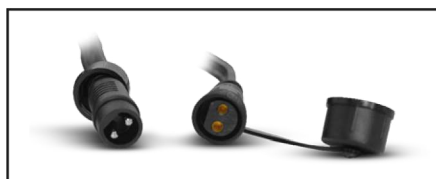

GUIRLANDE FORAINE CÂBLE PLAT 10 MÈTRES

REF : 51011

Options

Câble d'alimentation pour guirlande foraine (Ref. **5104**)

* IP44 non garanti :

- lors d'un changement d'ampoule hors Gamme MIIDEX LIGHTING E27 - 1W
- si tous les joints d'étanchéité ne sont pas correctement placés
- si l'état de la guirlande ou des joints est dégradé

Ref. 51011

Produit : Guirlande foraine câble plat

Finition : Noir

Dimensions : 10 mètres

Emballage : Boite

Douilles : 20

Culot : E27*

Compatible : LED / Fluocompacte / Halogen