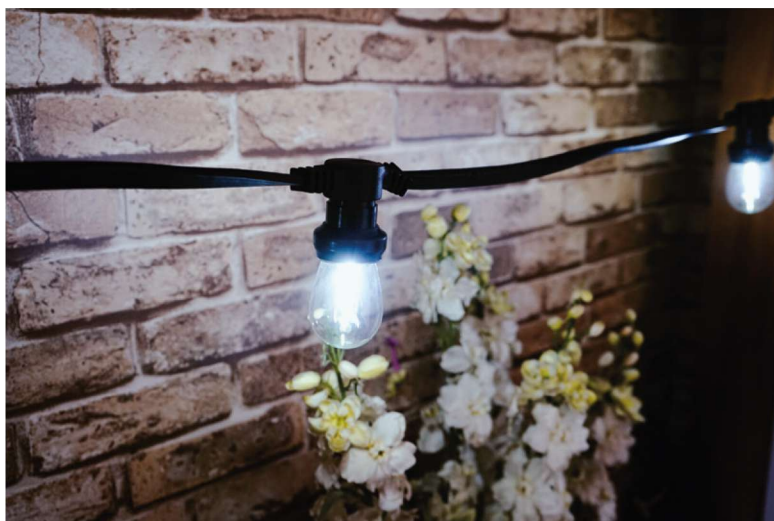

GUIRLANDE FORAINE CÂBLE PLAT 10 MÈTRES

REF : 51011

Options

Câble d'alimentation pour guirlande foraine (Ref. **5104**)

* IP44 non garanti :

- lors d'un changement d'ampoule hors Gamme MIIDEX LIGHTING E27 - 1W
- si tous les joints d'étanchéité ne sont pas correctement placés
- si l'état de la guirlande ou des joints est dégradé

Ref. 51011

Produit : Guirlande foraine câble plat

Finition : Noir

Dimensions : 10 mètres

Emballage : Boite

Douilles : 20

Culot : E27*

Compatible : LED / Fluocompacte / Halogen