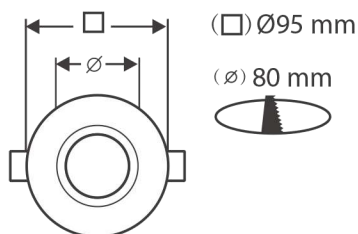

SUPPORT PLAFOND NOIR - ROND - 1/4 DE TOUR - Ø 95mm

REF : 77110

Ref. 77110

Produit : Support plafond

Finition extérieure : Noir

Orientable : Oui

Dimensions (Ø) : Ø95 mm

Dimensions de perçage (Ø) : Ø80 mm

Fixation plafond : Ailettes sur ressorts

Fixation ampoule : Ampoule à clipser

Colerette 1/4 tour

Emballage : Boite

EAN : 3701124426116

Paramètres

Matériaux utilisés : Aluminium

Poids Net : ≈0,101 Kg