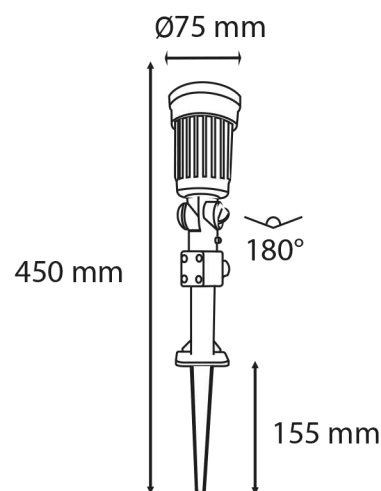

### Ref. 70286

Type : Projecteur Piquet PAR38  
 Finition extérieure : Noir  
 Culot E27 PAR38  
 Orientable : 180°  
 Dimensions (Ø x H) : Ø75 x 450 mm  
 Emballage : Boite  
 EAN : 3701124425928

### Dimensions

Longueur de câble : 140 cm 2G 1.0mm<sup>2</sup>