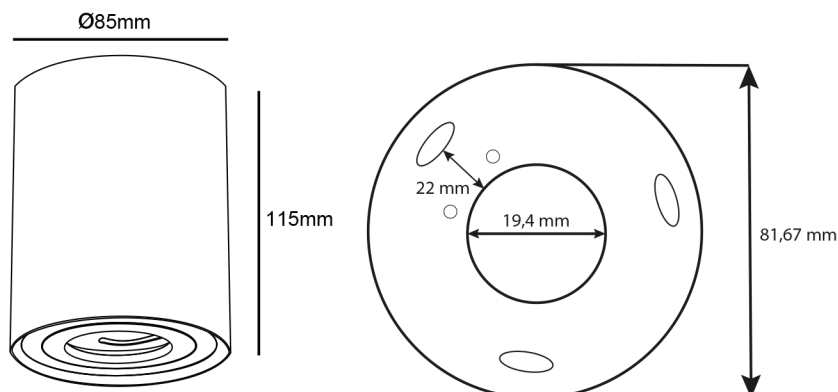

SUPPORT SPOT SAILLIE GU10 - CYLINDRE NOIR

REF : 68001

Produit monté avec la référence 68031

Produit monté avec la référence 6803

Paramètres électriques

Angle inclinaison : 30°

Matériaux utilisés : Aluminium

Indice de protection IP : IP20

Poids Net : 0,307 Kg

Dimensions

Ref. 68001

Produit : Support plafond + Douille GU10

Finition extérieure : NOIR

Inclinable : Oui

Dimension (Ø x H) : Ø85 x 115 mm

Fixation ampoule : Étrier de fixation

Possibilité de serrer pour bloquer la rotation

Douille GU10 incluse

Emballage : Boite

EAN : 3701124426284

Installation