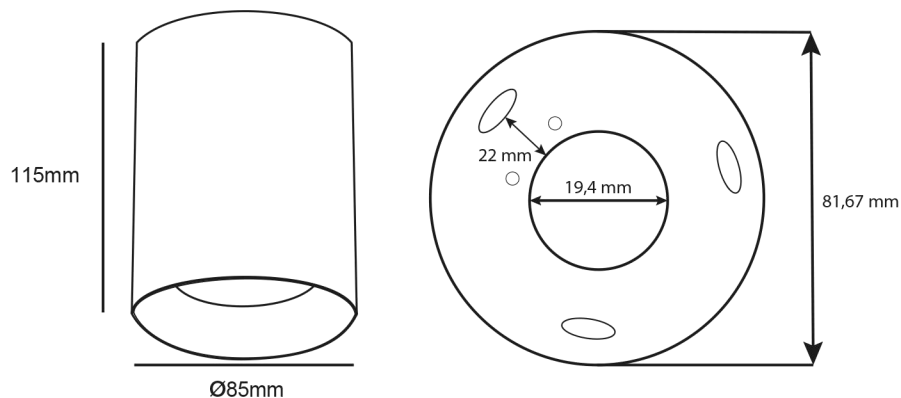

SUPPORT SPOT SAILLIE GU10 CYLINDRE NOIR BASSE LUMINANCE

REF : 68021

Produit monté avec la
référence 68031

Paramètres électriques

Angle inclinaison : 30°

Matériaux utilisés : Aluminium

Indice de protection IP : IP20

Poids Net : 0,283 Kg

Dimensions

Ref. 68021

Produit : Spot saillie

Finition extérieure : Noir

Inclinable : Oui

Dimension (Ø x H) : Ø85 x 115 mm

Fixation ampoule : Étrier de fixation