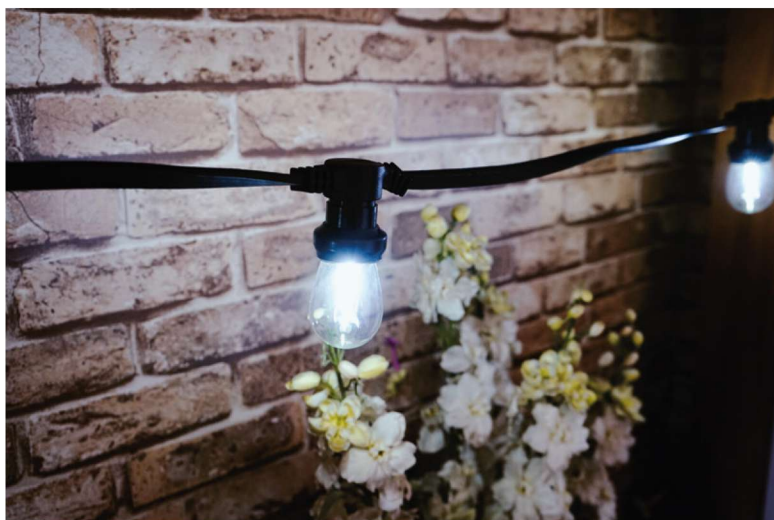

GUIRLANDE FORAINE CÂBLE PLAT

REF : 51023

Options

Câble d'alimentation pour guirlande foraine (Ref. **5104**)

* IP44 non garanti :

- lors d'un changement d'ampoule hors Gamme MIIDEX LIGHTING B22 - 1W
- si tous les joints d'étanchéité ne sont pas correctement placés
- si l'état de la guirlande ou des joints est dégradé

Ref. 51023

Produit : Guirlande foraine câble plat

Finition : Noir

Longueur : 10 mètres

Emballage : Boite

Douilles : 10

Culot : B22*

Compatible : LED / Fluocompacte / Halogen