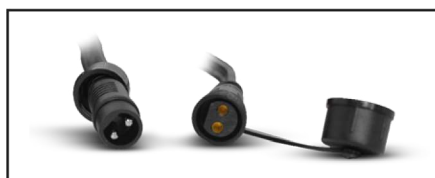

GUIRLANDE FORAINE CÂBLE PLAT

REF : 51023

Options

Câble d'alimentation pour guirlande foraine (Ref. **5104**)

* IP44 non garanti :

- lors d'un changement d'ampoule hors Gamme MIIDEX LIGHTING B22 - 1W
- si tous les joints d'étanchéité ne sont pas correctement placés
- si l'état de la guirlande ou des joints est dégradé

Ref. 51023

Produit : Guirlande foraine câble plat

Finition : Noir

Longueur : 10 mètres

Emballage : Boite

Douilles : 10

Culot : B22*

Compatible : LED / Fluocompacte / Halogen