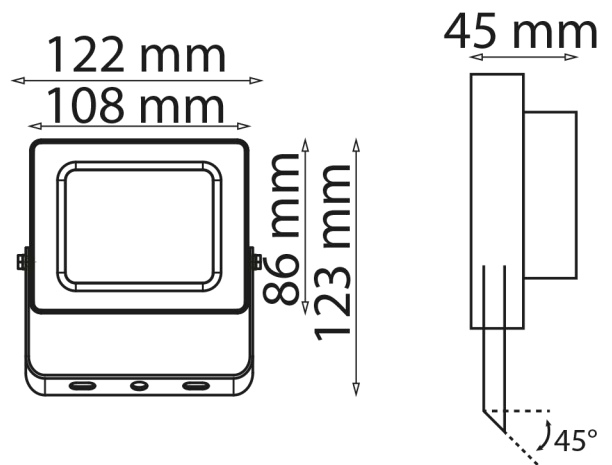

Finition : Noir

Lumens : 1800 Lm

Puissance absorbée : 20W

Puissance restituée : ≈180W

Dimmable : Non

Température couleur : 3000K

Dimensions (H x l x P) : 123 x 122 x 45 mm

Emballage : Boite

EAN : 3701124426543

Section de câble max : 3G 1.5 mm²

Paramètres Optiques

Efficacité Lumineuse : > 90%

Index Rendu Couleur (IRC) : > 80

Lumens / watt : ≈90 Lm/w

Paramètres Electriques

Tension entrée : 220-240V AC

Durée de vie théorique de la LED : 30,000 Heures

ON/OFF > 100 000

Indice de protection IP : IP65

Indice de protection IK : IK06

Poids Net : ≈0,303Kg

Dimensions

Les normes internationales fixent la tolérance du flux lumineux et de la charge associée à ± 10 %. La température des couleurs est soumise à une tolérance pouvant aller jusqu'à +/-150° Kelvin par rapport à la valeur nominale