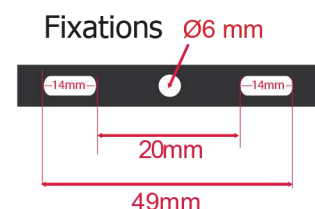

Finition : Noir

Lumens : 1800 Lm

Puissance absorbée : 20W

Puissance restituée : ≈180W

Dimmable : Non

Température couleur : 3000K

Dimensions (H x l x P) : 123 x 122 x 45 mm

Emballage : Boite

EAN : 3701124426543

Section de câble max : 3G 1.5 mm²

Paramètres Optiques

Efficacité Lumineuse : > 90%

Index Rendu Couleur (IRC) : > 80

Lumens / watt : ≈90 Lm/w

Paramètres Electriques

Tension entrée : 220-240V AC

Durée de vie théorique de la LED : 30,000 Heures

ON/OFF > 100 000

Indice de protection IP : IP65

Indice de protection IK : IK06

Poids Net : ≈0,303Kg

Dimensions

Les normes internationales fixent la tolérance du flux lumineux et de la charge associée à ± 10 %. La température des couleurs est soumise à une tolérance pouvant aller jusqu'à +/-150° Kelvin par rapport à la valeur nominale