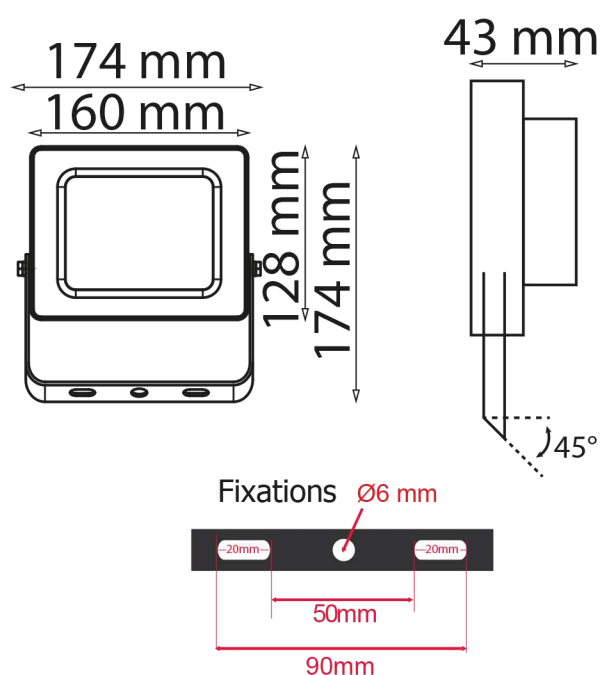

Dimensions (H x l x P) : 174 x 174 x 43 mm

Emballage : Boite

EAN : 3701124426567

Section de câble max : 3G 1.5 mm<sup>2</sup>

Angle : 120°

Matériaux utilisés : Aluminium + Verre

Durée de vie théorique de la LED : 30,000 Heures

ON/OFF > 100 000

Indice de protection IP : IP65

Indice de protection IK : IK06

Poids Net : ≈0,667Kg

**Accessoire : piquet de fixation (Ref.8000)**

### Dimensions

Les normes internationales fixent la tolérance du flux lumineux et de la charge associée à ± 10 %. La température des couleurs est soumise à une tolérance pouvant aller jusqu'à +/-150° Kelvin par rapport à la valeur nominale