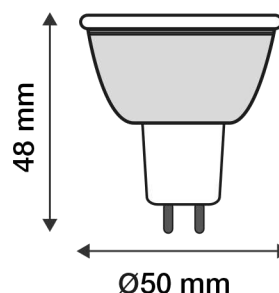

AMPOULES LED COB GU5.3 - DIMMABLE 5W - ROUGE

REF : 785520

Paramètres Optiques

Efficacité Lumineuse : > 90%
Index Rendu Couleur (IRC) : > /
Lumens / watt : /

Paramètres Electriques

Classification énergétique : **A⁺**
Tension entrée : 12V DC
Puissance à l'allumage : > 95%
Température et humidité de travail :
-15 °C- +45 °C/10%-70%
Allumage : Immédiat
Angle : 75°
Matériaux utilisés : Alu
Durée de vie théorique de la LED: 30,000 Heures
Indice de protection : IP20
Poids Net : 0,034 Kg

Ref. 785520

Culot : GU5.3

Puissance absorbée : 5W

Puissance restituée : 45W

Dimmable : Oui

Dimensions (Ø x H) : Ø50 x 48 mm

Température couleur : Rouge

Emballage : Boite

EAN : 3701124426734

Dimensions

Les normes internationales fixent la tolérance du flux lumineux et de la charge associée à ± 10 %. La température des couleurs est soumise à une tolérance pouvant aller jusqu'à +/-150° Kelvin par rapport à la valeur nominale