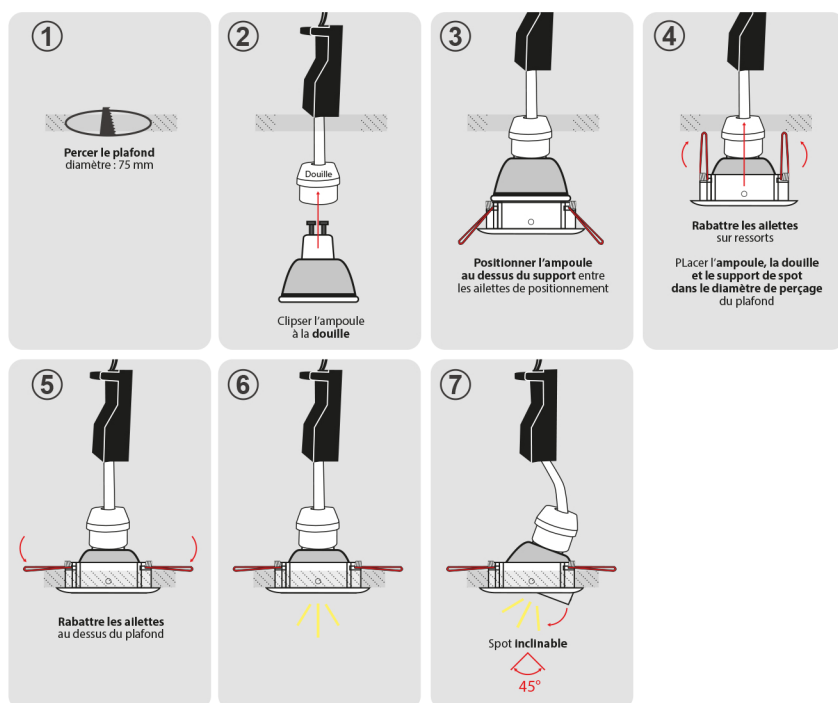

Fixation plafond : Ailettes sur ressorts

Fixation ampoule : Ailettes de positionnement

Emballage : Boite

EAN : 3760173772346

Paramètres Electriques

Angle inclinaison : 45°

Matériaux utilisés : Fonte d'aluminium

Indice de protection IP : IP20

Poids Net : 0,071 Kg

Dimensions

Installation

Les produits présentés dans les documents, offres commerciales, catalogues ou fiches techniques sont soumis à modification sans préavis.
Les caractéristiques ne deviennent contractuelles qu'après accord écrit de la direction de PROMOLED.