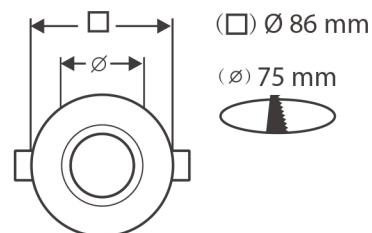

Fixation plafond : Ailettes sur ressorts

Fixation ampoule : Ailettes de positionnement

Emballage : Boite

EAN : 3760173772346

Paramètres Electriques

Angle inclinaison : 45°

Matériaux utilisés : Fonte d'aluminium

Indice de protection IP : IP20

Poids Net : 0,071 Kg

Dimensions

Installation

Les produits présentés dans les documents, offres commerciales, catalogues ou fiches techniques sont soumis à modification sans préavis.
Les caractéristiques ne deviennent contractuelles qu'après accord écrit de la direction de PROMOLED.