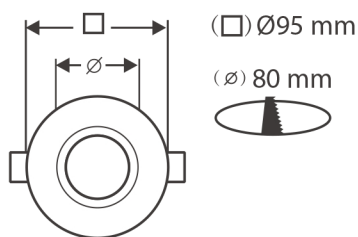

### Ref. 7711

Produit : Support plafond

Finition extérieure : Blanc

**Orientable : Oui**

Dimensions (Ø) : Ø95 mm

Dimensions de perçage (Ø) : Ø80 mm

Fixation plafond : Ailettes sur ressorts

Fixation ampoule : Ampoule à clipser  
Collerette 1/4 tour

### Paramètres

Matériaux utilisés : Aluminium

Poids Net : ≈0,101 Kg