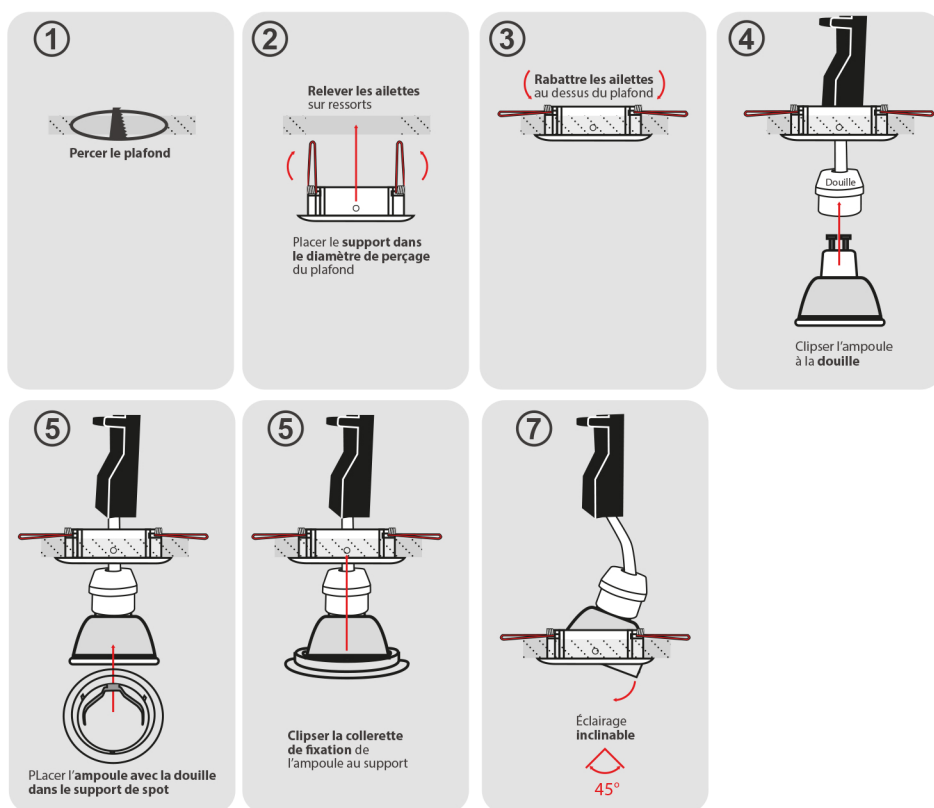

Installation

Les produits présentés dans les documents, offres commerciales, catalogues ou fiches techniques sont soumis à modification sans préavis.
Les caractéristiques ne deviennent contractuelles qu'après accord écrit de la direction de PROMOLED.