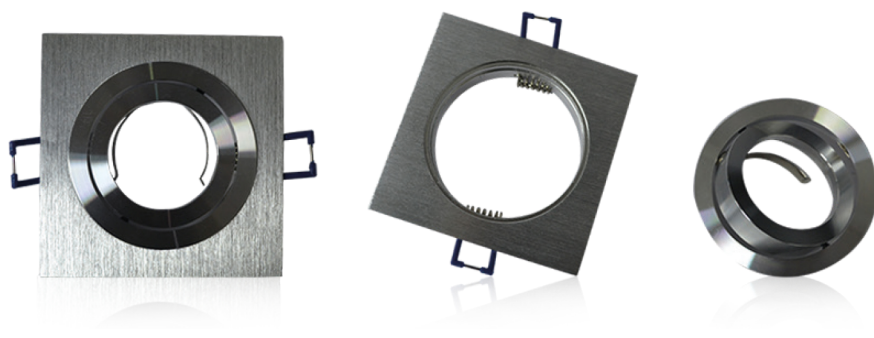

SUPPORT PLAFOND - CARRÉ - 92x92mm

REF : 7713

Ref. 7713

Produit : Support plafond

Orientable : Oui

Dimensions (L x l) : 92 x 92 mm

Dimensions de perçage : Ø75 mm

Fixation plafond : Ailettes sur ressorts

Fixation ampoule : Étrier de fixation

Finition : Alu Brossé

Emballage : Boite

EAN : 3760173778812

Paramètres Electriques

Angle inclinaison : 30°

Matériaux utilisés : Aluminium

Indice de protection IP : IP20

Poids Net : 0,083 Kg

Dimensions