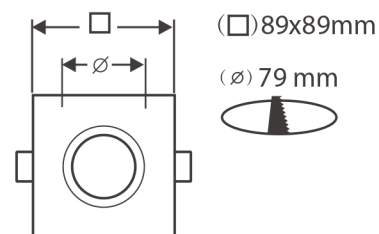

SUPPORT PLAFOND - CARRE - 89x89mm

REF : 7714

Ref. 7714

Produit : Support plafond

Orientable : Oui

Dimensions (L x l) : 89 x 89 mm

Dimension de perçage : Ø79 mm

Fixation plafond : Ailettes sur ressorts

Fixation ampoule : Étrier de fixation

Finition : Blanc

Emballage : Boite

EAN : 3760173771837

Paramètres

Angle inclinaison : 30°

Matériaux utilisés : Aluminium

Indice de protection IP : IP20

Poids Net : 0,094 Kg

Dimensions

(□) 89x89mm

(∅) 79 mm