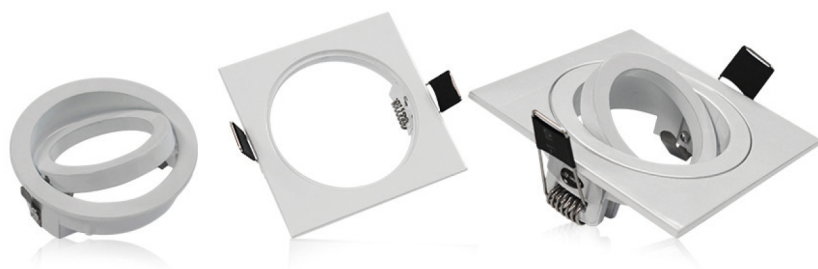

SUPPORT PLAFOND - CARRE - 89x89mm

REF : 7714

Ref. 7714

Produit : Support plafond

Orientable : Oui

Dimensions (L x l) : 89 x 89 mm

Dimension de perçage : Ø79 mm

Fixation plafond : Ailettes sur ressorts

Fixation ampoule : Étrier de fixation

Finition : Blanc

Emballage : Boite

EAN : 3760173771837

Paramètres

Angle inclinaison : 30°

Matériaux utilisés : Aluminium

Indice de protection IP : IP20

Poids Net : 0,094 Kg

Dimensions

(□) 89x89mm

(∅) 79 mm