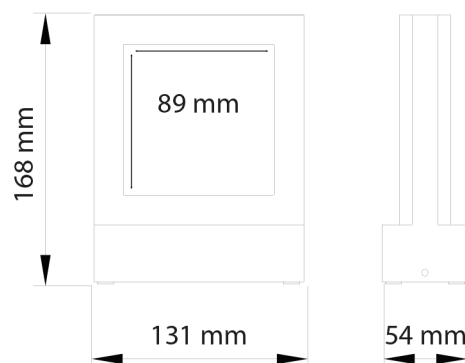

### Paramètres Optiques

Efficacité Lumineuse : > 90%  
Index Rendu Couleur (IRC) : > 80  
Lumens / watt :  $\approx 66.67 \text{ Lm/w}$

### Ref. 67753

Type : Applique LED  
Finition extérieure : Gris Anthracite (RAL: 7015)  
**Lumens : 800 Lm**  
Puissance absorbée : 12W  
Puissance restituée :  $\approx 110 \text{ W}$   
**Dimmable : Non**  
Température couleur : 4000K  
Dimensions (H x l x P) : 54 x 131 x 168 mm  
Emballage : Boite  
EAN : 3701124406729

### Dimensions