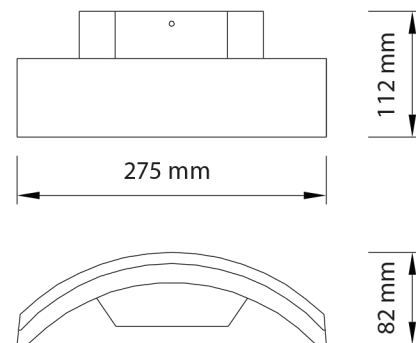

Puissance restituée : ≈55W

Température couleur : 3000K

Dimmable : Non

Dimensions (H x l x P) : 82 x 175 x 112 mm

Emballage : Boite

EAN : 3701124407016

Paramètres Optiques

Efficacité Lumineuse : > 90%

Indice de protection IK : IK08

Poids Net : 0.675 Kg

Dimensions

Visserie

Les normes internationales fixent la tolérance du flux lumineux et de la charge associée à ± 10 %. La température des couleurs est soumise à une tolérance pouvant aller jusqu'à +/-150° Kelvin par rapport à la valeur nominale