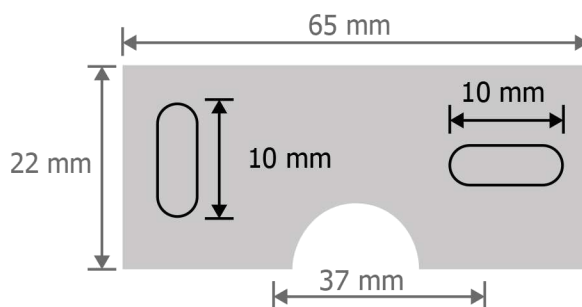

Température couleur : 3000K

Dimmable : Non

Dimensions (H x l x P) : 100 x 160 x 91 mm

Emballage : Boite

EAN : 3701124400444

Paramètres Optiques

Efficacité Lumineuse : > 90%

Index Rendu Couleur (IRC) : > 80

-15 °C- +45 °C/10%-70%

Allumage : Immédiat

Matériaux utilisés : Aluminium + PMMA

Durée de vie théorique de la LED : 30,000 Heures

ON/OFF > 100 000

Indice de protection IP : IP20

Poids Net : 0.462 Kg

Dimensions

Patte de fixation

Les normes internationales fixent la tolérance du flux lumineux et de la charge associée à ± 10 %. La température des couleurs est soumise à une tolérance pouvant aller jusqu'à +/-150° Kelvin par rapport à la valeur nominale