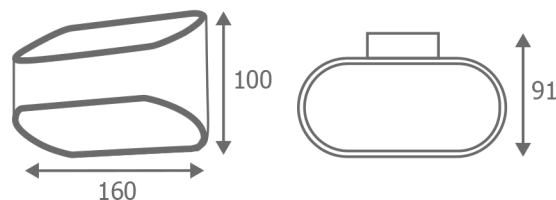

Température couleur : 3000K

Dimmable : Non

Dimensions (H x l x P) : 100 x 160 x 91 mm

Emballage : Boite

EAN : 3701124400444

Paramètres Optiques

Efficacité Lumineuse : > 90%

Index Rendu Couleur (IRC) : > 80

-15 °C- +45 °C/10%-70%

Allumage : Immédiat

Matériaux utilisés : Aluminium + PMMA

Durée de vie théorique de la LED : 30,000 Heures

ON/OFF > 100 000

Indice de protection IP : IP20

Poids Net : 0.462 Kg

Dimensions