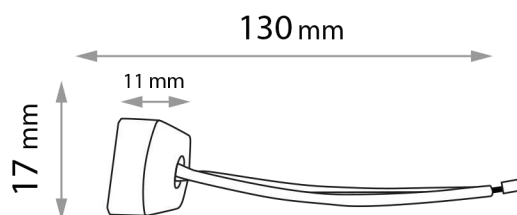

### Ref. 73998

Produit : Douille céramique GU5.3

**Classe I** : Classe 1

**Solide** : IK08

**Dimensions** : 130 x 17 mm

**Compatibilité** : **GU5.3 - GU4 - GU6.35** - 12V DC / 12V AC

Matériaux utilisés douille : céramique

### Dimensions

Section : 2 x 0,75 mm<sup>2</sup>