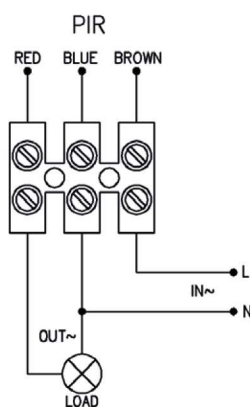

DETECTEUR DE MOUVEMENT ANGLE SAILLIE INFRA ROUGE - IP44 - 180°

REF : 75499

Ref. 75499

Produit : Détecteur de mouvement IR

Orientable : Oui

Pmax : 400W

Consommation : 0,5W

Dimensions : 110 x 72 x 68 mm

Fixation : Saillie

Emballage : Boite

EAN : 3701124412935

Paramètres Electriques

Tension entrée : 220V-240V AC

Fréquence : 50~60Hz

Température et humidité de travail :
-20°C- +40 °C / <93%

Indice de protection IP : IP44

Indice de protection IK : IK06

Poids Net : 0,106 Kg

CÂBLAGE

INFORMATIONS DE DÉTECTION

- Zone de détection : Max. 12m
- Hauteur d'installation : 1,8 à 2,5m
- Angle de détection : 180°
- Lux : <3~2000 Lux réglable
- Temps : 10sec à 15min