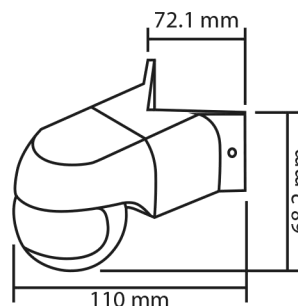

DETECTEUR DE MOUVEMENT ANGLE SAILLIE INFRA ROUGE - IP44 - 180°

REF : 75499

Ref. 75499

Produit : Détecteur de mouvement IR

Orientable : Oui

Pmax : 400W

Consommation : 0,5W

Dimensions : 110 x 72 x 68 mm

Fixation : Saillie

Emballage : Boite

EAN : 3701124412935

Paramètres Electriques

Tension entrée : 220V-240V AC

Fréquence : 50~60Hz

Température et humidité de travail :
-20°C- +40 °C / <93%

Indice de protection IP : IP44

Indice de protection IK : IK06

Poids Net : 0,106 Kg

CÂBLAGE

INFORMATIONS DE DÉTECTION

- Zone de détection : Max. 12m
- Hauteur d'installation : 1,8 à 2,5m
- Angle de détection : 180°
- Lux : <3~2000 Lux réglable
- Temps : 10sec à 15min