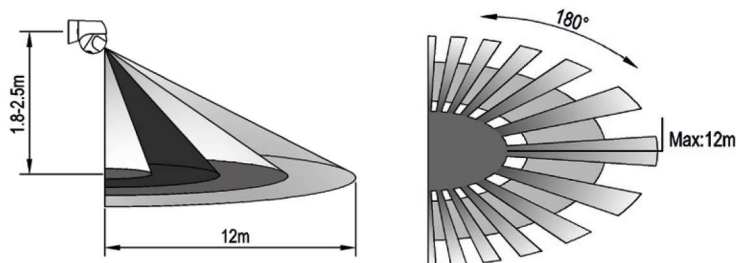

Indice de protection IK : IK06

Poids Net : 0,106 Kg

CÂBLAGE

INFORMATIONS DE DÉTECTION

- Zone de détection : Max. 12m
- Hauteur d'installation : 1,8 à 2,5m
- Angle de détection : 180°
- Lux : <3~2000 Lux réglable
- Temps : 10sec à 15min