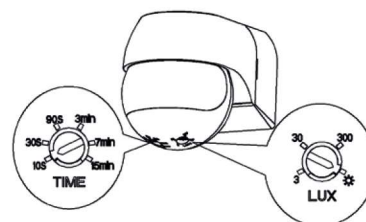

DETECTEUR DE MOUVEMENT ANGLE SAILLIE INFRA ROUGE - IP44 - 180°

REF : 75499

Ref. 75499

Produit : Détecteur de mouvement IR

Orientable : Oui

Pmax : 400W

Consommation : 0,5W

Dimensions : 110 x 72 x 68 mm

Fixation : Saillie

Emballage : Boite

EAN : 3701124412935

Paramètres Electriques

Tension entrée : 220V-240V AC

Fréquence : 50~60Hz

Température et humidité de travail :
-20°C- +40 °C / <93%

Indice de protection IP : IP44

Indice de protection IK : IK06

Poids Net : 0,106 Kg

CÂBLAGE

INFORMATIONS DE DÉTECTION

- Zone de détection : Max. 12m
- Hauteur d'installation : 1,8 à 2,5m
- Angle de détection : 180°
- Lux : <3~2000 Lux réglable
- Temps : 10sec à 15min