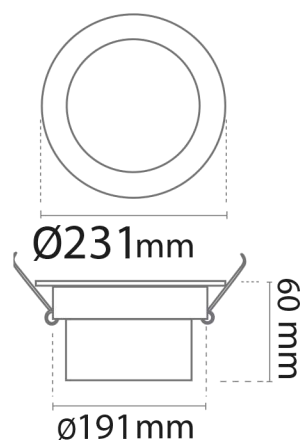

## SPOT LED FIXE Ø225 mm 28W - 2600 LM - 3000K

REF : 76500

Ne pas débrancher l'alimentation côté luminaire quand l'alimentation est sous tension.

### Ref. 76500

Produit : Spot fixe  
+ alimentation intégrée

**Lumens : 2600 Lm**

Puissance absorbée : 28W

Puissance restituée : 250W

Température couleur : 3000K

**Dimmable : Non**

Dimensions : Ø231 x 60 mm

Diamètre perçage : Ø191 mm

Emballage : Boite

EAN : 3701124407627

### Dimensions

Les normes internationales fixent la tolérance du flux lumineux et de la charge associée à ± 10 %. La température des couleurs est soumise à une tolérance pouvant aller jusqu'à +/-150° Kelvin par rapport à la valeur nominale.