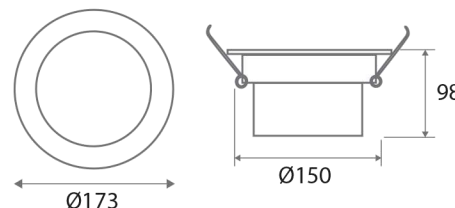

DOWNLIGHT LED BASSE LUMINANCE - Ø173 mm 12W - 1200LM - 6000K

REF : 76537

Paramètres Optiques

Efficacité Lumineuse : > 90%
Index Rendu Couleur (IRC) : > 80
Lumens / watt : 100 Lm/w

Paramètres Electriques

Classification énergétique : **A⁺**
Tension entrée : 220-240VAC
Fréquence : 50~65Hz
Facteur de puissance : 0.88
Puissance à l'allumage : > 95%
Température et humidité de travail :
-15 °C- +45 °C/10%-70%
Allumage : Immédiat
Angle : 100°
Matériaux utilisés : PVC + Alu
Durée de vie théorique de la LED : 30,000 Heures
ON / OFF > 100 000
Indice de protection IP : IP20
Poids Net : 0,346 Kg

Dimensions (Ø x H) : Ø173 x 98 mm

Diamètre perçage : Ø150 mm

Emballage : Boite

EAN : 3701124410139

UGR<19 en condition normale dont plafond > 2.50m

Connecteur

Les normes internationales fixent la tolérance du flux lumineux et de la charge associée à ± 10 %. La température des couleurs est soumise à une tolérance pouvant aller jusqu'à +/-150° Kelvin par rapport à la valeur nominale